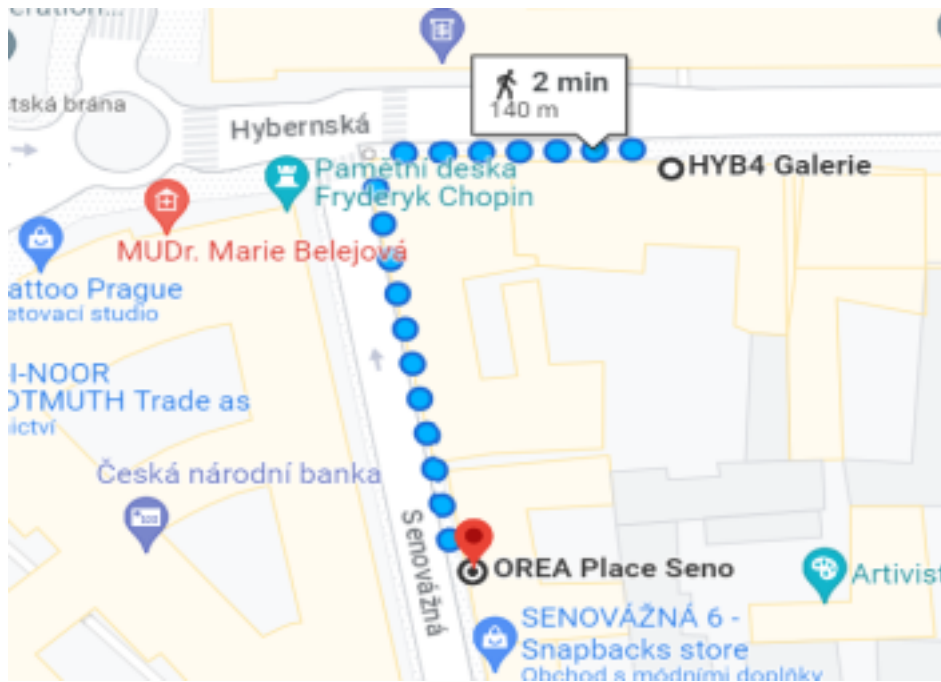

ACCOMMODATION

Around the HYB4 area there are several hotels of different price ranges.

\$\$\$\$

Emblem Hotel, Platněřská 111/19, Staré Město, 111 00 Praha, +420 226 202 500
[Emblem Hotel](#)

Hotel NH Collection Prague Carlo IV, Senovážné nám. 13/991, 110 00 Nové Město, +420 224 593 111
[Hotel NH](#)

The Julius Prague, Senovážné nám. 3, 110 00 Nové Město, +420 233 111 222
[Hotel Julius](#)

\$\$\$

Hotel Leon D'Oro, Havelská 496/29, 110 00 Staré Město, +420 224 282 010
[Hotel Leon D'Oro](#)

OREA Place Seno, Senovážná 1394/8, 110 00 Nové Město, +420 778 964 908
[Hotel OREA](#)