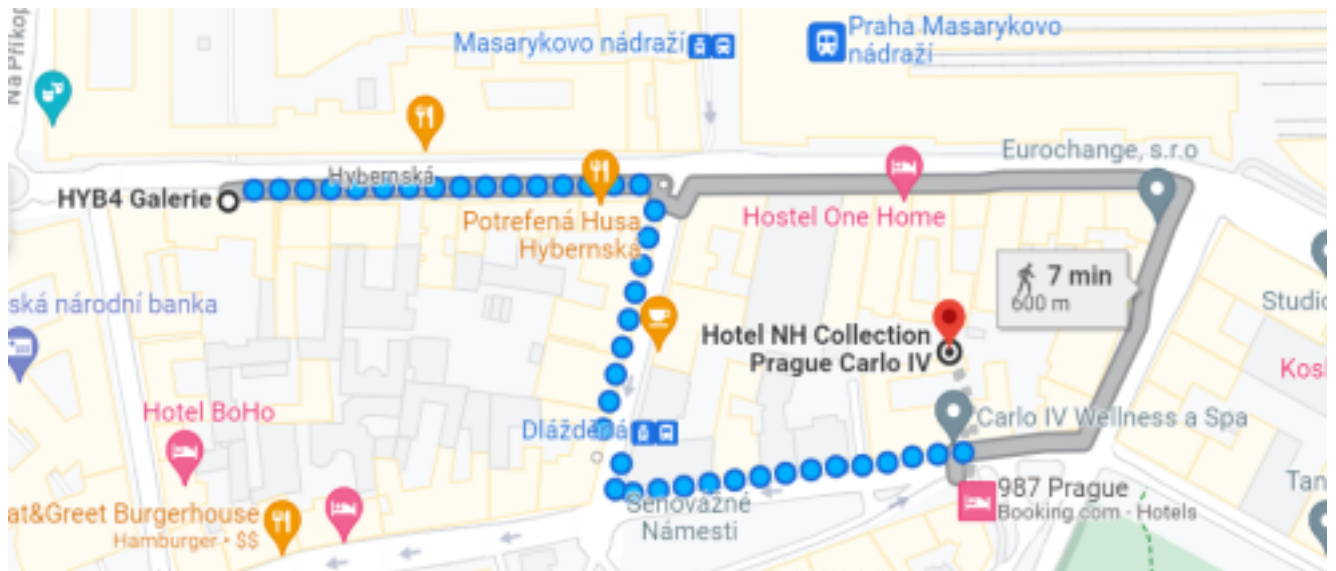

ACCOMMODATION

Around the HYB4 area there are several hotels of different price ranges.

\$\$\$\$

Emblem Hotel, Platněřská 111/19, Staré Město, 111 00 Praha, +420 226 202 500
[Emblem Hotel](#)

Hotel NH Collection Prague Carlo IV, Senovážné nám. 13/991, 110 00 Nové Město, +420 224 593 111
[Hotel NH](#)

The Julius Prague, Senovážné nám. 3, 110 00 Nové Město, +420 233 111 222
[Hotel Julius](#)

\$\$\$

Hotel Leon D'Oro, Havelská 496/29, 110 00 Staré Město, +420 224 282 010
[Hotel Leon D'Oro](#)

OREA Place Seno, Senovážná 1394/8, 110 00 Nové Město, +420 778 964 908
[Hotel OREA](#)

Hotel City - Inn, Hybernská 13, 110 00 Nové Město, +420 224 216 776
[Hotel City- Inn](#)