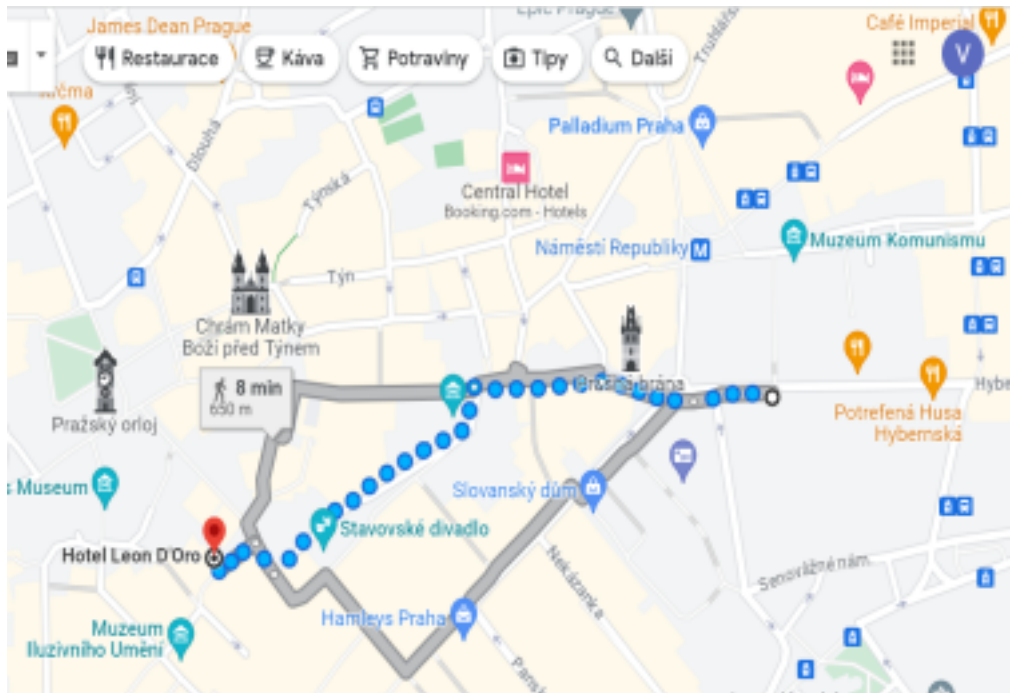

ACCOMMODATION

Around the HYB4 area there are several hotels of different price ranges.

\$\$\$\$

Emblem Hotel, Platněřská 111/19, Staré Město, 111 00 Praha, +420 226 202 500
[Emblem Hotel](#)

Hotel NH Collection Prague Carlo IV, Senovážné nám. 13/991, 110 00 Nové Město, +420 224 593 111
[Hotel NH](#)

The Julius Prague, Senovážné nám. 3, 110 00 Nové Město, +420 233 111 222
[Hotel Julius](#)

\$\$\$

Hotel Leon D'Oro, Havelská 496/29, 110 00 Staré Město, +420 224 282 010
[Hotel Leon D'Oro](#)

OREA Place Seno, Senovážná 1394/8, 110 00 Nové Město, +420 778 964 908
[Hotel OREA](#)